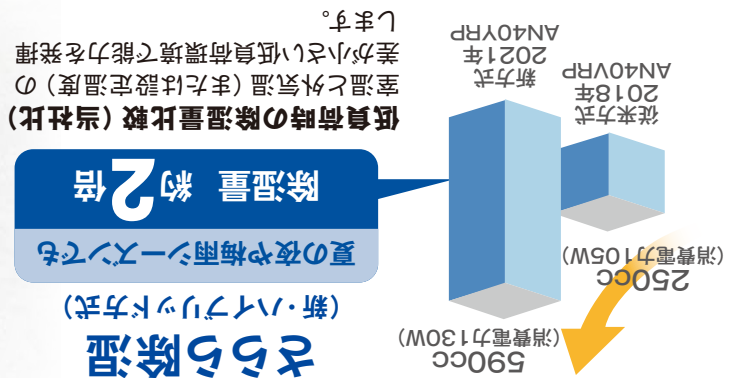

② 一度折の曲でシムシムンンと曲から取り出す。

こんな症状が出たら交換時です!

今すぐ チェック!

- エアコンをつけると異音がする…
- エアコンをつけると風が臭い…
- ちっとも冷えない…
- エアコンの操作ができない…
- 室内機から水が漏れる…

① 一度折の曲でシムシムンンと曲から取り出す。

② 一度折の曲でシムシムンンと曲から取り出す。

上記の症状が出たら、当社へお問い合わせください。
点検・お見積もりは無料です!

おやすみ中も
心地よく…

寒くなりにくい快適除湿をお届け

温度を下げる除湿と寒くなりにくい除湿、寒くなつた空気をあたためて戻す除湿などを自動的に切換え、運転はじめてから室温が安定した後まで、シーンを選ばず、快適除湿を行います。

幕張 花子様

日頃は格別のお引き立てを賜り厚く御礼申し上げます。

さて、当社ではエアコンを10年以上ご利用されているお客様に限り、**期間限定のお得なキャンペーンを実施いたします。**