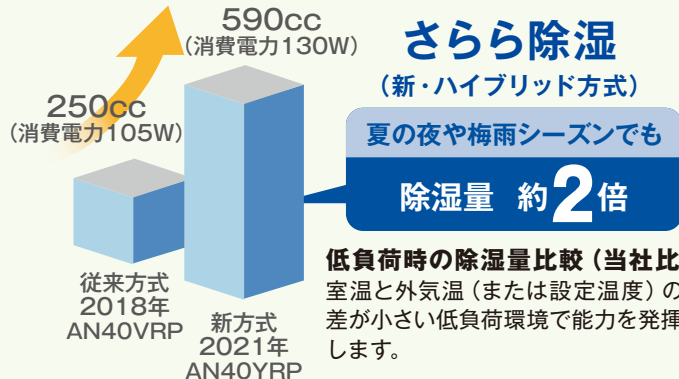

☎000-000-0000

株式会社 Jack リフォーム

検索

【差出人・返還先】(株)シーエスクリエイト

〒2624033 千葉県千葉市花見川区幕張本郷1-5-4
幕張本郷三興ビル201

←ここからはがしてください

AI 床・壁の温度(輻射熱)を捉えて、「快適」自動運転

寒くなりにくい快適除湿をお届け

低負荷時の除湿量比較(当社比)
室温と外気温(または設定温度)の差が小さい低負荷環境で能力を発揮します。

センシングで室内の床・壁の温度(輻射熱)を検知・推測し、エアコンが記憶した過去の運転内容(好みの運転)も参考にしながら自動運転。

床・壁温度を検知して、輻射熱を推測。内容を判断し、除湿運転と合わせて、空間全体が快適な自動運転を行います。

温度を下げる除湿と寒くなりにくい除湿、寒くなった空気をあたたためて戻す除湿などを自動的に切换え、運転ははじめから室温が安定した後まで、シーンを選ばず、快適除湿を行います。