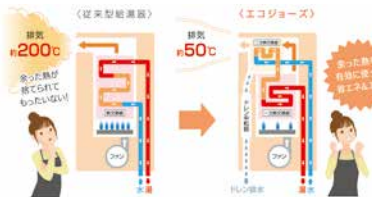

壁掛け 給湯専用

RUX-E2016W

希望小売価格:179,300円(税込)

【リモコン】MC-145V

希望小売価格:16,170円(税込)

セット希望小売価格 195,470円(税込)

お得意様
販売価格

000,000円

3つ以上当てはまったら要注意!
買替えの時期かもしれません!

安全にガス機器をお使いいただけるように
無料の安全点検を実施しております!!

高効率給湯器 エコジョーズってなあに?

今まで使わずに捨てられていた排気熱を有効に利用して、あらかじめ水を温めます。そのため、従来よりも少ないガス消費量で、効率よくお湯を沸かせるのです!

これまでの熱源機の
ムダを活かして
かしこく省エネします!

POST CARD

給湯器を変えるだけの新入浴体験