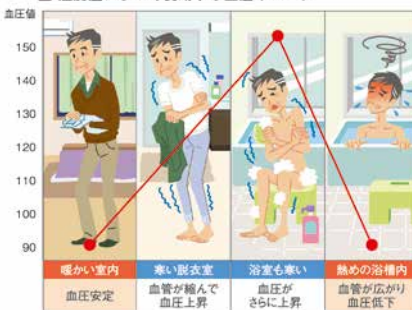

(税込・工事費別途)

ヒートショック対策もご相談ください!

■ 温度差によって変動する血圧イメージ

ヒートショックとは急激な温度変化が体に及ぼす影響のこと。寒い時期に多く、冬場の入浴は温度の変化により血圧が急激に上昇したり下降したりするため、心臓や脳に大きな負担がかかることがその要因です。